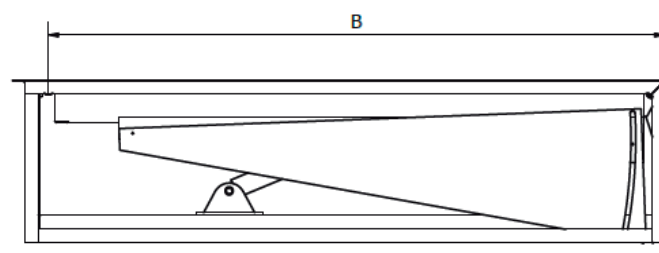

CAIS NIVELADOR

Em Inox 6TON

- Cais nivelador em Inox 6TON estáticas.
- Construção em aço Inox 304.
- Rampas rebatíveis.

CÓD.	Designação	A	B	H
PX22	Cais nivelador em Inox 6TON	1990	2300	600

* Medidas em milímetros "mm"