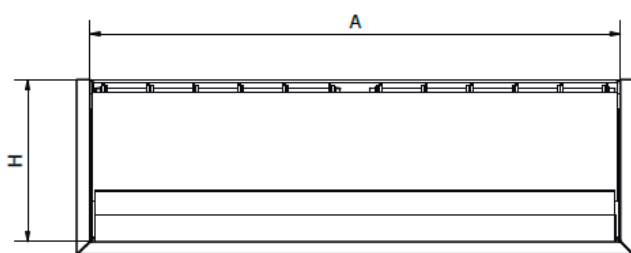

CAIS NIVELADOR

Em Inox 6TON

- Cais nivelador em Inox 6TON estáticas.
- Construção em aço Inox 304.
- Rampas rebatíveis.

CÓD.	Designação	A	B	H
PX22	Cais nivelador em Inox 6TON	1990	2300	600

* Medidas em milímetros "mm"