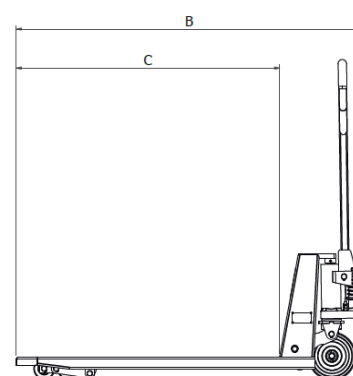

## PORTA PALETES 2000KG

- Porta paletes 2000Kg.
- Construção em aço Inox 304.
- Capacidade 2000Kg.
- 2 rodas de Ø200 nylon.
- 4 rodas de Ø82x70 nylon.

CÓD.	Designação	A	B	C	H
PXA17	Porta paletes 2000Kg	520	1620	1220	1210

\* Medidas em milímetros "mm"