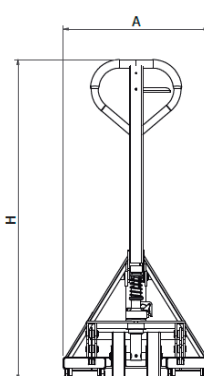

## PORTA PALETES 2000KG

- Porta paletes 2000Kg.
- Construção em aço Inox 304.
- Capacidade 2000Kg.
- 2 rodas de Ø200 nylon.
- 4 rodas de Ø82x70 nylon.

CÓD.	Designação	A	B	C	H
PXA17	Porta paletes 2000Kg	520	1620	1220	1210

\* Medidas em milímetros "mm"