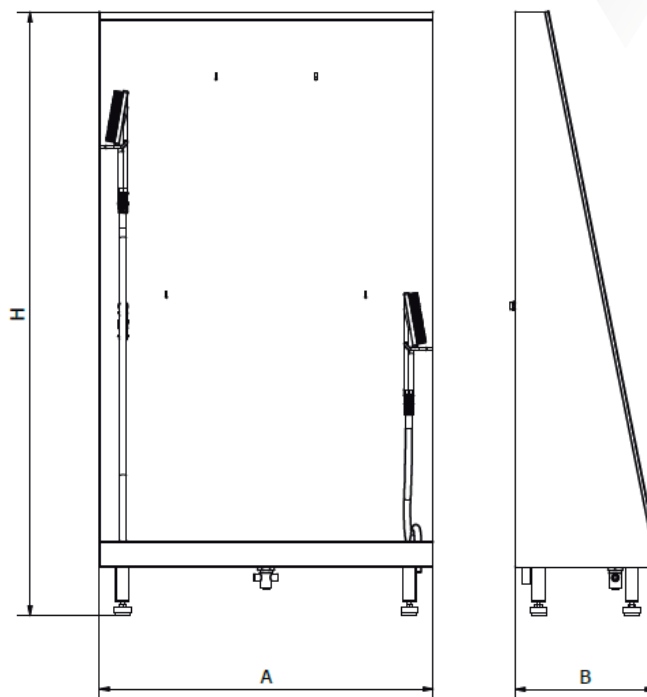

## LAVA AVENTAIS DE COLUNA

Com ou sem lava botas.

- Lava aventais de coluna sem ou com lava botas.
- Construção em aço Inox 304.
- Limpeza dos aventais feita através de escova própria.
- Limpeza das botas feita através de escova própria.
- Pés reguláveis em aço inox com borracha ou plástico.
- Saída esgoto Ø40mm.

CÓD.	Designação	A	B	H
PXH10	Lava aventais de coluna	900	350	1800
PXH11	Lava aventais de coluna + lava botas	1000	420	1850

\* Medidas em milímetros "mm"